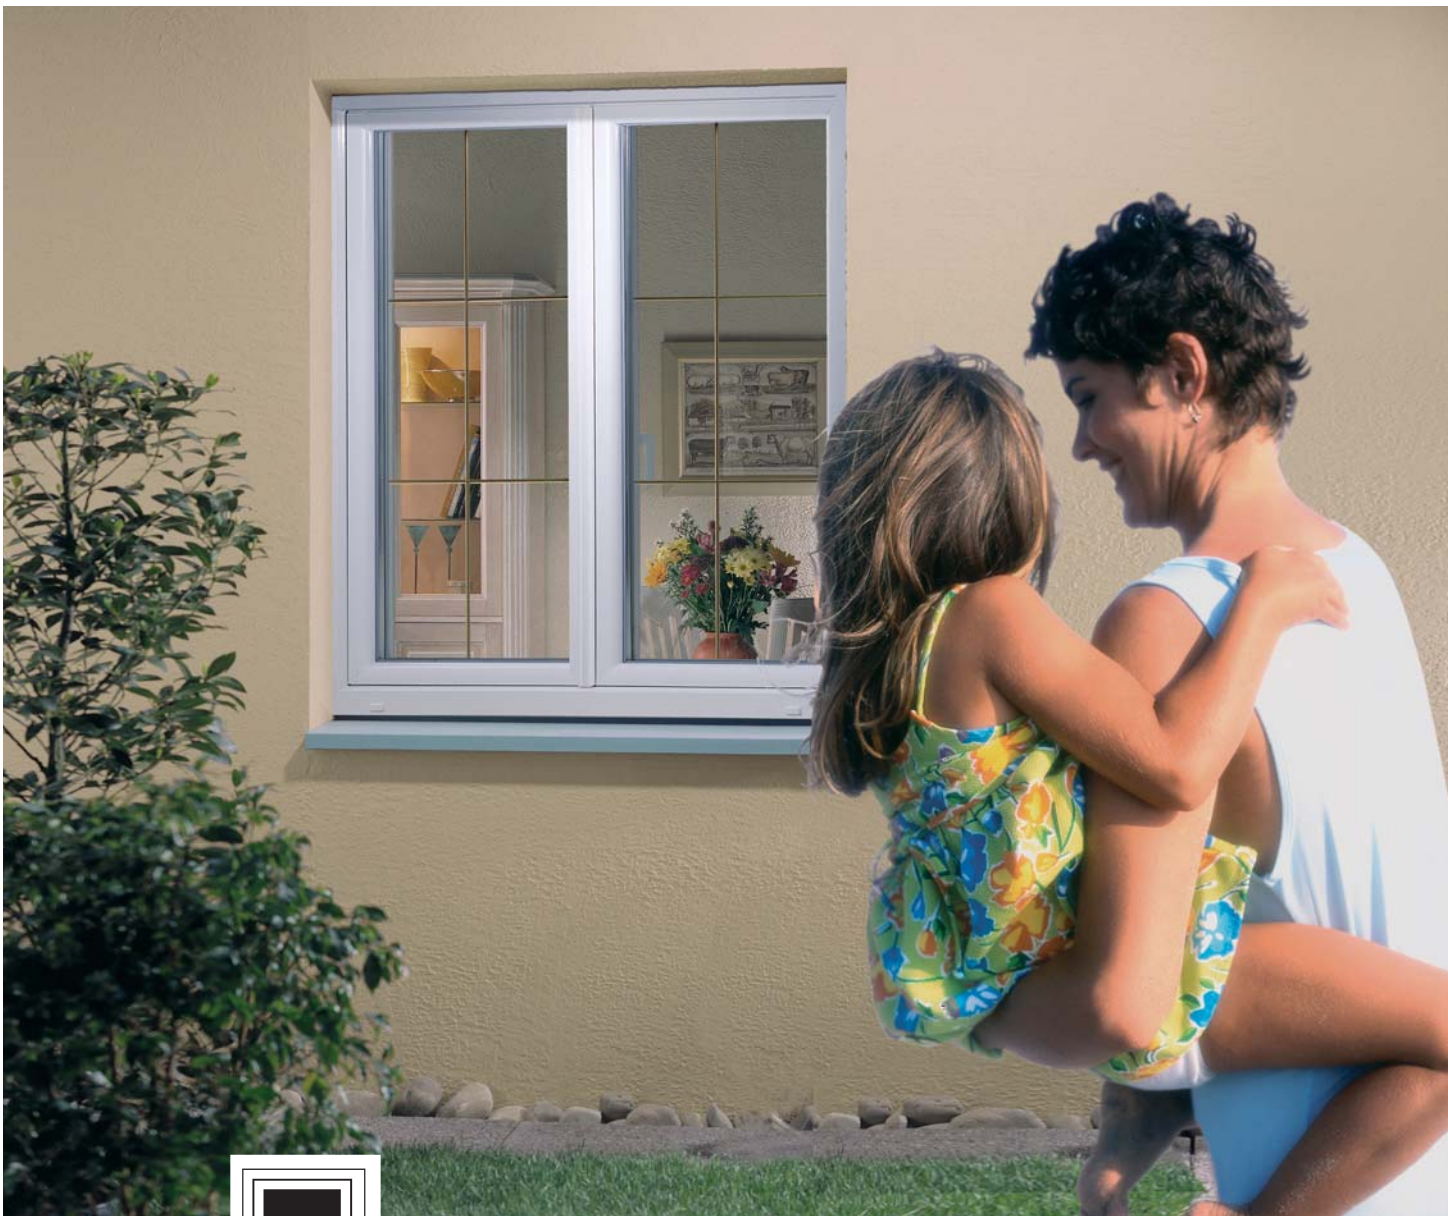

REHAU®

Fenêtres en profilés
REHAU *Platinum-Design*

La fenêtre
embellit
la maison

REHAU *Platinum-Design* une nouvelle gamme est née

Les fenêtres marquent les façades des habitations de leur empreinte et contribuent à en accentuer le cachet et la beauté.

REHAU Platinum-Design est l'aboutissement des recherches REHAU sur le design de la fenêtre, pour vous offrir le meilleur.

Une esthétique élégante

Les formes douces et arrondies des nouveaux profilés de fenêtre REHAU Platinum-Design apportent une note contemporaine et une esthétique élégante à tous les styles de façades, des constructions modernes aux constructions les plus classiques.

clair de vitrage optimisé, elle s'adapte à tous les styles de construction, en neuf comme en rénovation pour offrir le meilleur à ceux qui ont choisi d'y vivre.

Une qualité éprouvée

Choisir des fenêtres en profilés REHAU, c'est opter pour une technique de pointe et pour une qualité éprouvée par 40 années d'expérience dans le domaine des profilés de fenêtres en matériaux polymères. Voilà pourquoi les plus exigeants d'entre vous optent pour des fenêtres réalisées avec les profilés d'une marque aussi renommée que REHAU.