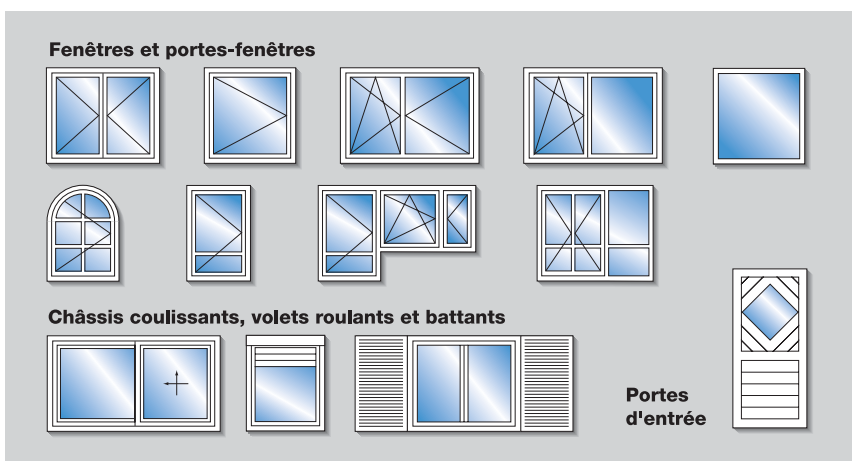

Grâce à deux joints d'étanchéité, une excellente imperméabilité à l'air est assurée... pour votre confort et pour plus d'économie.

Une réponse à tous vos besoins

Le système REHAU Optimum-Design propose un large choix de profilés d'habillage permettant de s'adapter aux différentes épaisseurs d'isolation en construction neuve ou de recouvrir l'ancien dormant en rénovation sans dégât pour les finitions intérieures.

Des volets roulants intégrés

Le système de profilés REHAU Optimum-Design permet de mettre en œuvre directement des coffres de volets roulants.

Les fenêtres en profilés REHAU Optimum-Design, une réponse à toutes vos attentes en constructions neuves comme en réhabilitations.

REHAU, une qualité éprouvée et un confort garanti.

40 ans d'expérience dans la fabrication de profilés de fenêtre en PVC... REHAU, une marque renommée.

Configuration en neuf

Configuration en rénovation

1. Tous types de vitrage de 4 à 34 mm.
2. Renfort acier.
3. Double joint à frappe.
4. 3 chambres d'isolation.

Principaux types d'ouvertures

■ Une isolation phonique renforcée

Les profilés REHAU Optimum-Design peuvent accueillir tous types de vitrage isolant jusqu'à 34 mm d'épaisseur pour un affaiblissement acoustique efficace.