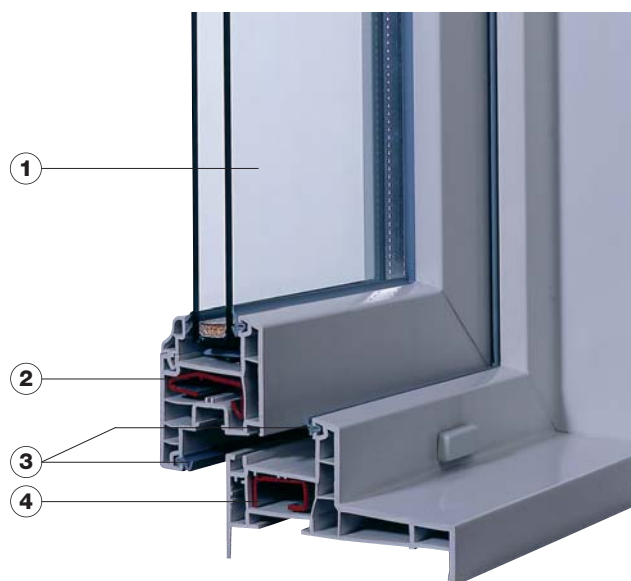

Grâce à deux joints d'étanchéité, une excellente imperméabilité à l'air est assurée... pour votre confort et pour plus d'économie.

Une réponse à tous vos besoins

Le système REHAU Optimum-Design propose un large choix de profilés d'habillage permettant de s'adapter aux différentes épaisseurs d'isolation en construction neuve ou de recouvrir l'ancien dormant en rénovation sans dégât pour les finitions intérieures.

Des volets roulants intégrés

Le système de profilés REHAU Optimum-Design permet de mettre en œuvre directement des coffres de volets roulants.

Les fenêtres en profilés REHAU Optimum-Design, une réponse à toutes vos attentes en constructions neuves comme en réhabilitations.

REHAU, une qualité éprouvée et un confort garanti.

40 ans d'expérience dans la fabrication de profilés de fenêtre en PVC... REHAU, une marque renommée.

Configuration en neuf

Configuration en rénovation

1. Tous types de vitrage de 4 à 34 mm.
2. Renfort acier.
3. Double joint à frappe.
4. 3 chambres d'isolation.

Principaux types d'ouvertures

■ Une isolation phonique renforcée

Les profilés REHAU Optimum-Design peuvent accueillir tous types de vitrage isolant jusqu'à 34 mm d'épaisseur pour un affaiblissement acoustique efficace.