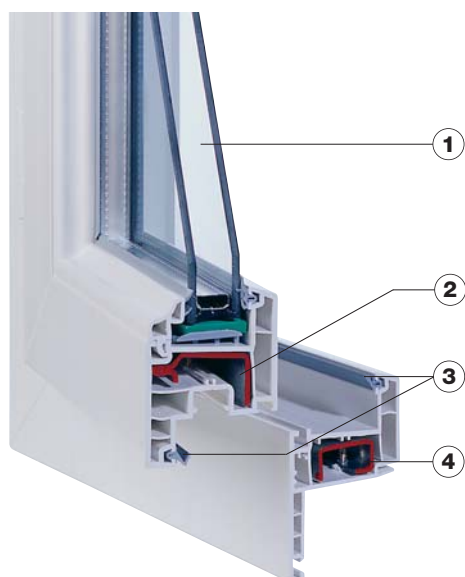

REHAU, une qualité éprouvée et un confort garanti.

40 ans d'expérience dans la fabrication de profilés de fenêtre en PVC... REHAU, une marque renommée.

Configuration en neuf

Configuration en rénovation

1. Tous types de vitrage de 4 à 34 mm.
2. Renfort acier.
3. Double joint à frappe.
4. 3 chambres d'isolation.

Principaux types d'ouvertures

■ Une isolation phonique renforcée

Les profilés REHAU Optimum-Design peuvent accueillir tous types de vitrage isolant jusqu'à 34 mm d'épaisseur pour un affaiblissement acoustique efficace.

■ Une isolation thermique remarquable

La combinaison du PVC, des joints à élasticité permanente et des chambres d'isolation multiples confère aux profilés REHAU Optimum-Design des qualités d'isolation thermique exceptionnelles et lui permette de répondre aux exigences de la nouvelle réglementation thermique.